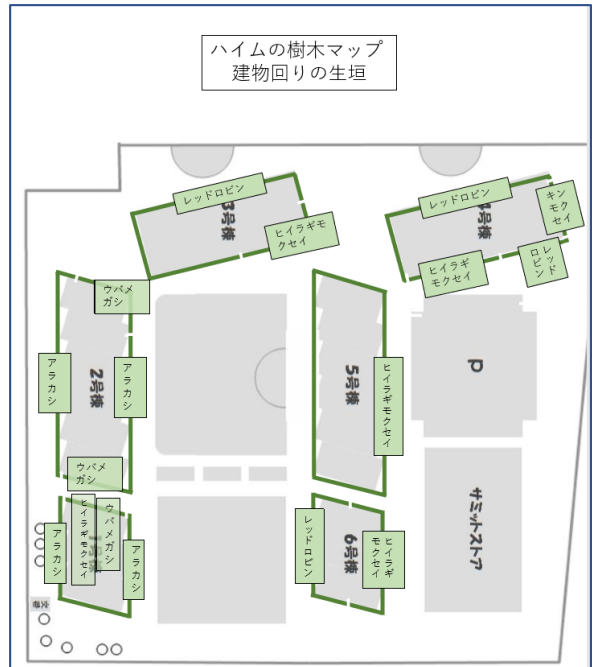

ハイム樹木マップ全図

ハイムのひろばをつくる会
緑の環境委員会

ハイムの樹木マップ
建物回りの生垣

ハイムのひろばをつくる会
緑の環境委員会